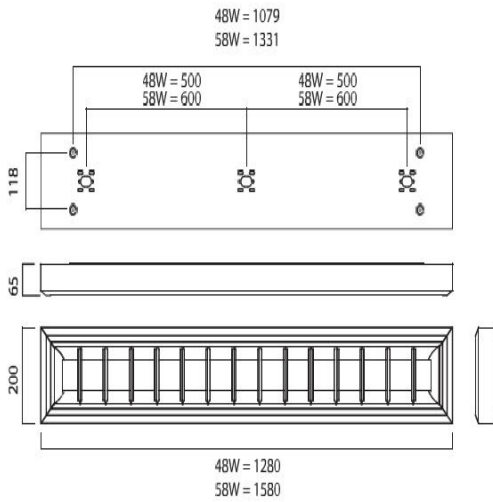

## APPLICATION

SPECULO LED

PART NUMBER	DESCRIPTION	POWER [W]	LUMEN	COLOUR TEMPERATURE
AL-SPE48-LED-850	48 W SPECULLO	48	3543	5000K
AL-SPE58-LED-850	58 W SPECULLO	58	4282	5000K

**WHAT YOU NEED TO KNOW:**

**SPECIFICATION:**

**DIMENSIONS:**

<b>DESCRIPTION</b>	<b>LENGTH L(MM)</b>	<b>WIDTH W(MM)</b>	<b>DEEP D(MM)</b>
<b>48W</b>	<b>1280</b>	<b>200</b>	<b>65</b>
<b>58W</b>	<b>1580</b>	<b>200</b>	<b>65</b>

**PHYSICAL DATA:**

<b>BODY SHAPE</b>	<b>RECTANGULAR</b>
<b>BODY COLOUR</b>	<b>WHITE</b>
<b>BODY FINISH</b>	<b>POWDER COATED</b>
<b>DIFFUSER COLOUR</b>	<b>SILVER</b>
<b>DIFFUSER MATERIAL</b>	<b>ALUMINIUM</b>