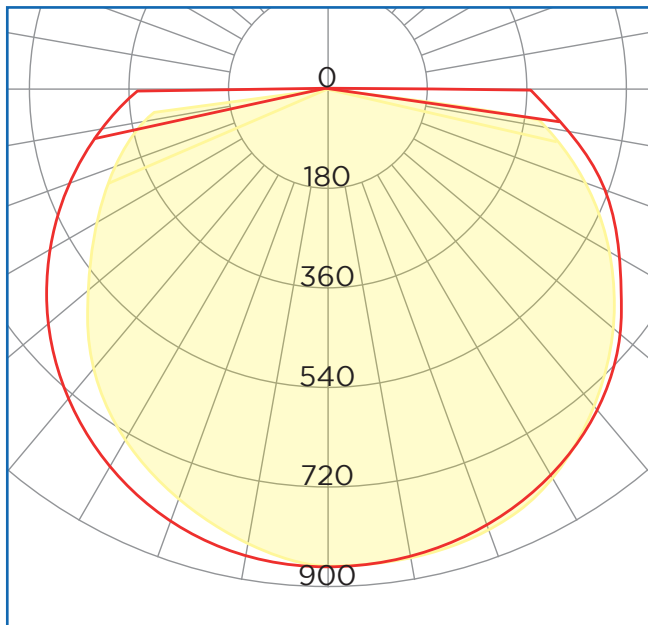

OSRAM  
GERMANY

L70  
50000hrs

5 YEARS  
WARRANTY

Part no. AuraLED	Power (w)	Lumen Out	Colour (k)	Dimension	Equivalent
AL-TP-10W-40	10	1250	4000	D1	2ft Single
AL-TP-20W-40	20	2500	4000	D1	2ft Twin
AL-TP-15W-40	15	1875	4000	D2	4ft Single
AL-TP-30W-40	30	3750	4000	D2	4ft Twin
AL-TP-24W-40	24	3000	4000	D3	5ft Single
AL-TP-40W-40	40	5000	4000	D3	5ft Twin
AL-TP-50W-40	50	6250	4000	D4	6ft Twin

## Dimensions

	A	B	C	KG
D1	61	64	600	
D2	61	64	1227	
D3	61	64	1527	
D4	61	64	1791	